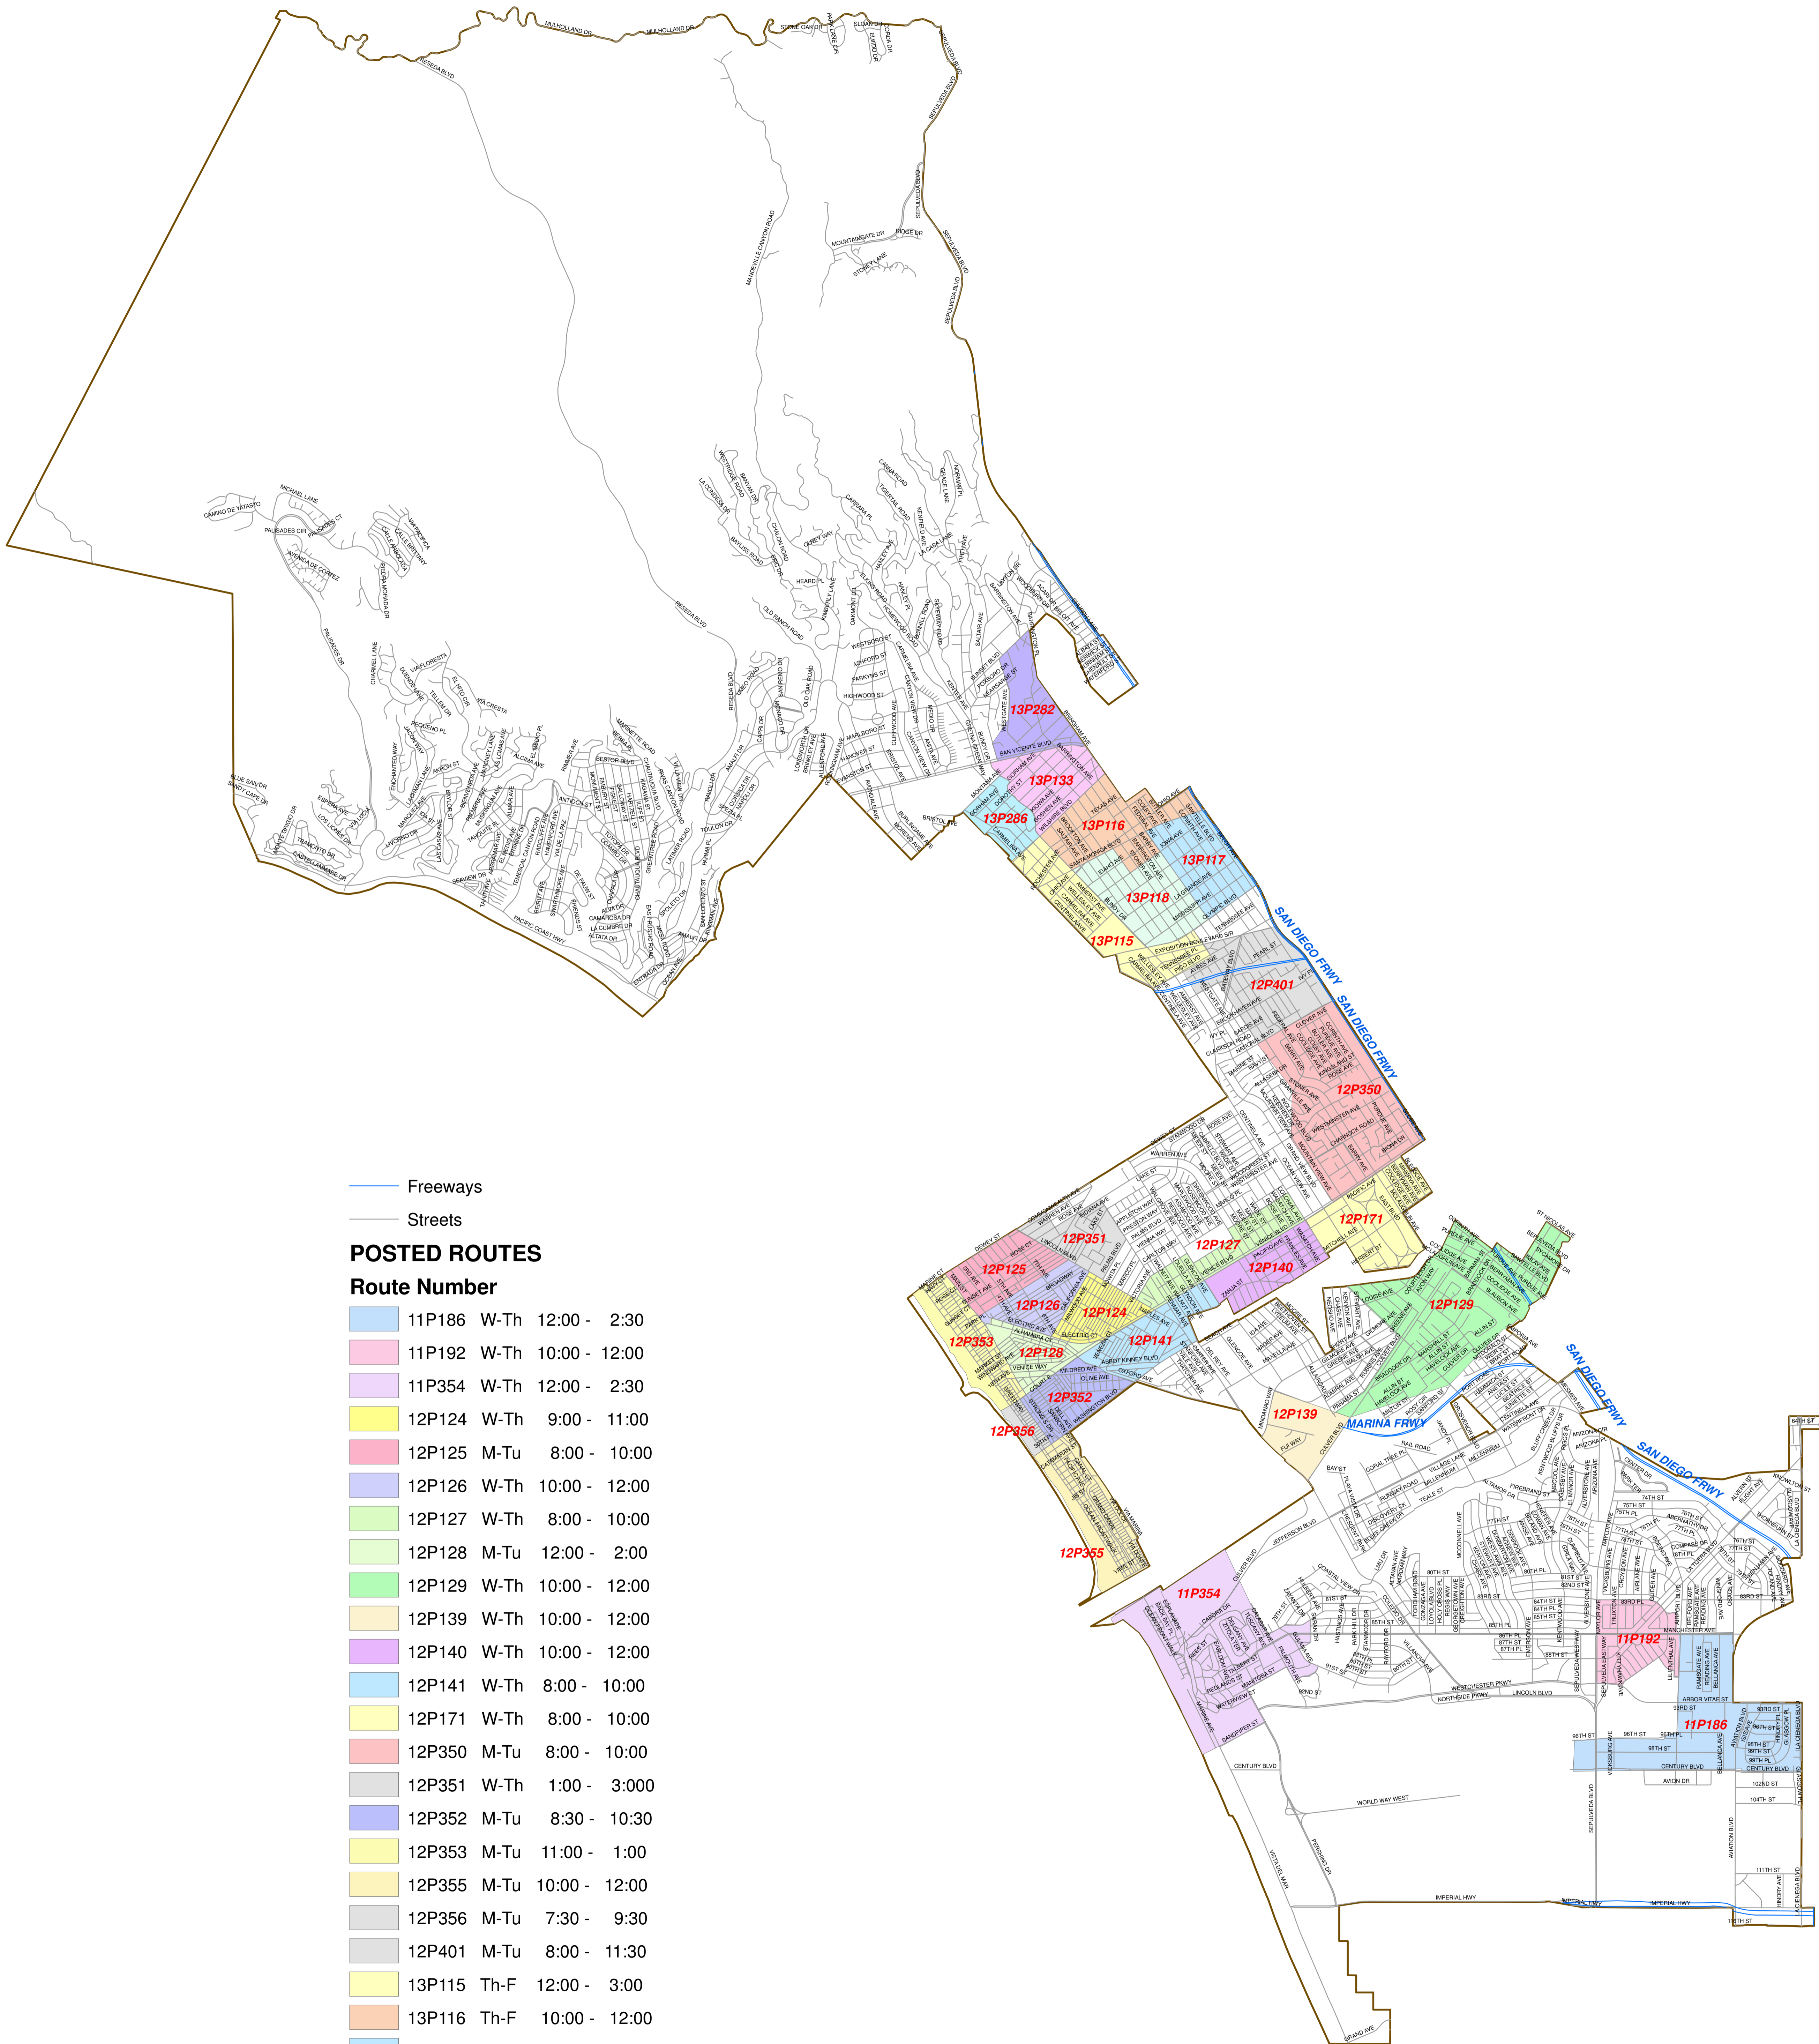

COUNCIL DISTRICT 11

— Freeways
— Streets

POSTED ROUTES

Route Number

11P186	W-Th	12:00 - 2:30
11P192	W-Th	10:00 - 12:00
11P354	W-Th	12:00 - 2:30
12P124	W-Th	9:00 - 11:00
12P125	M-Tu	8:00 - 10:00
12P126	W-Th	10:00 - 12:00
12P127	W-Th	8:00 - 10:00
12P128	M-Tu	12:00 - 2:00
12P129	W-Th	10:00 - 12:00
12P139	W-Th	10:00 - 12:00
12P140	W-Th	10:00 - 12:00
12P141	W-Th	8:00 - 10:00
12P171	W-Th	8:00 - 10:00
12P350	M-Tu	8:00 - 10:00
12P351	W-Th	1:00 - 3:00
12P352	M-Tu	8:30 - 10:30
12P353	M-Tu	11:00 - 1:00
12P355	M-Tu	10:00 - 12:00
12P356	M-Tu	7:30 - 9:30
12P401	M-Tu	8:00 - 11:30
13P115	Th-F	12:00 - 3:00
13P116	Th-F	10:00 - 12:00
13P117	Th-F	8:00 - 10:00
13P118	Th-F	12:00 - 3:00
13P133	Th-F	9:00 - 12:00
13P282	Th-F	8:00 - 10:00
13P286	Th-F	9:00 - 12:00

— Council Boundary