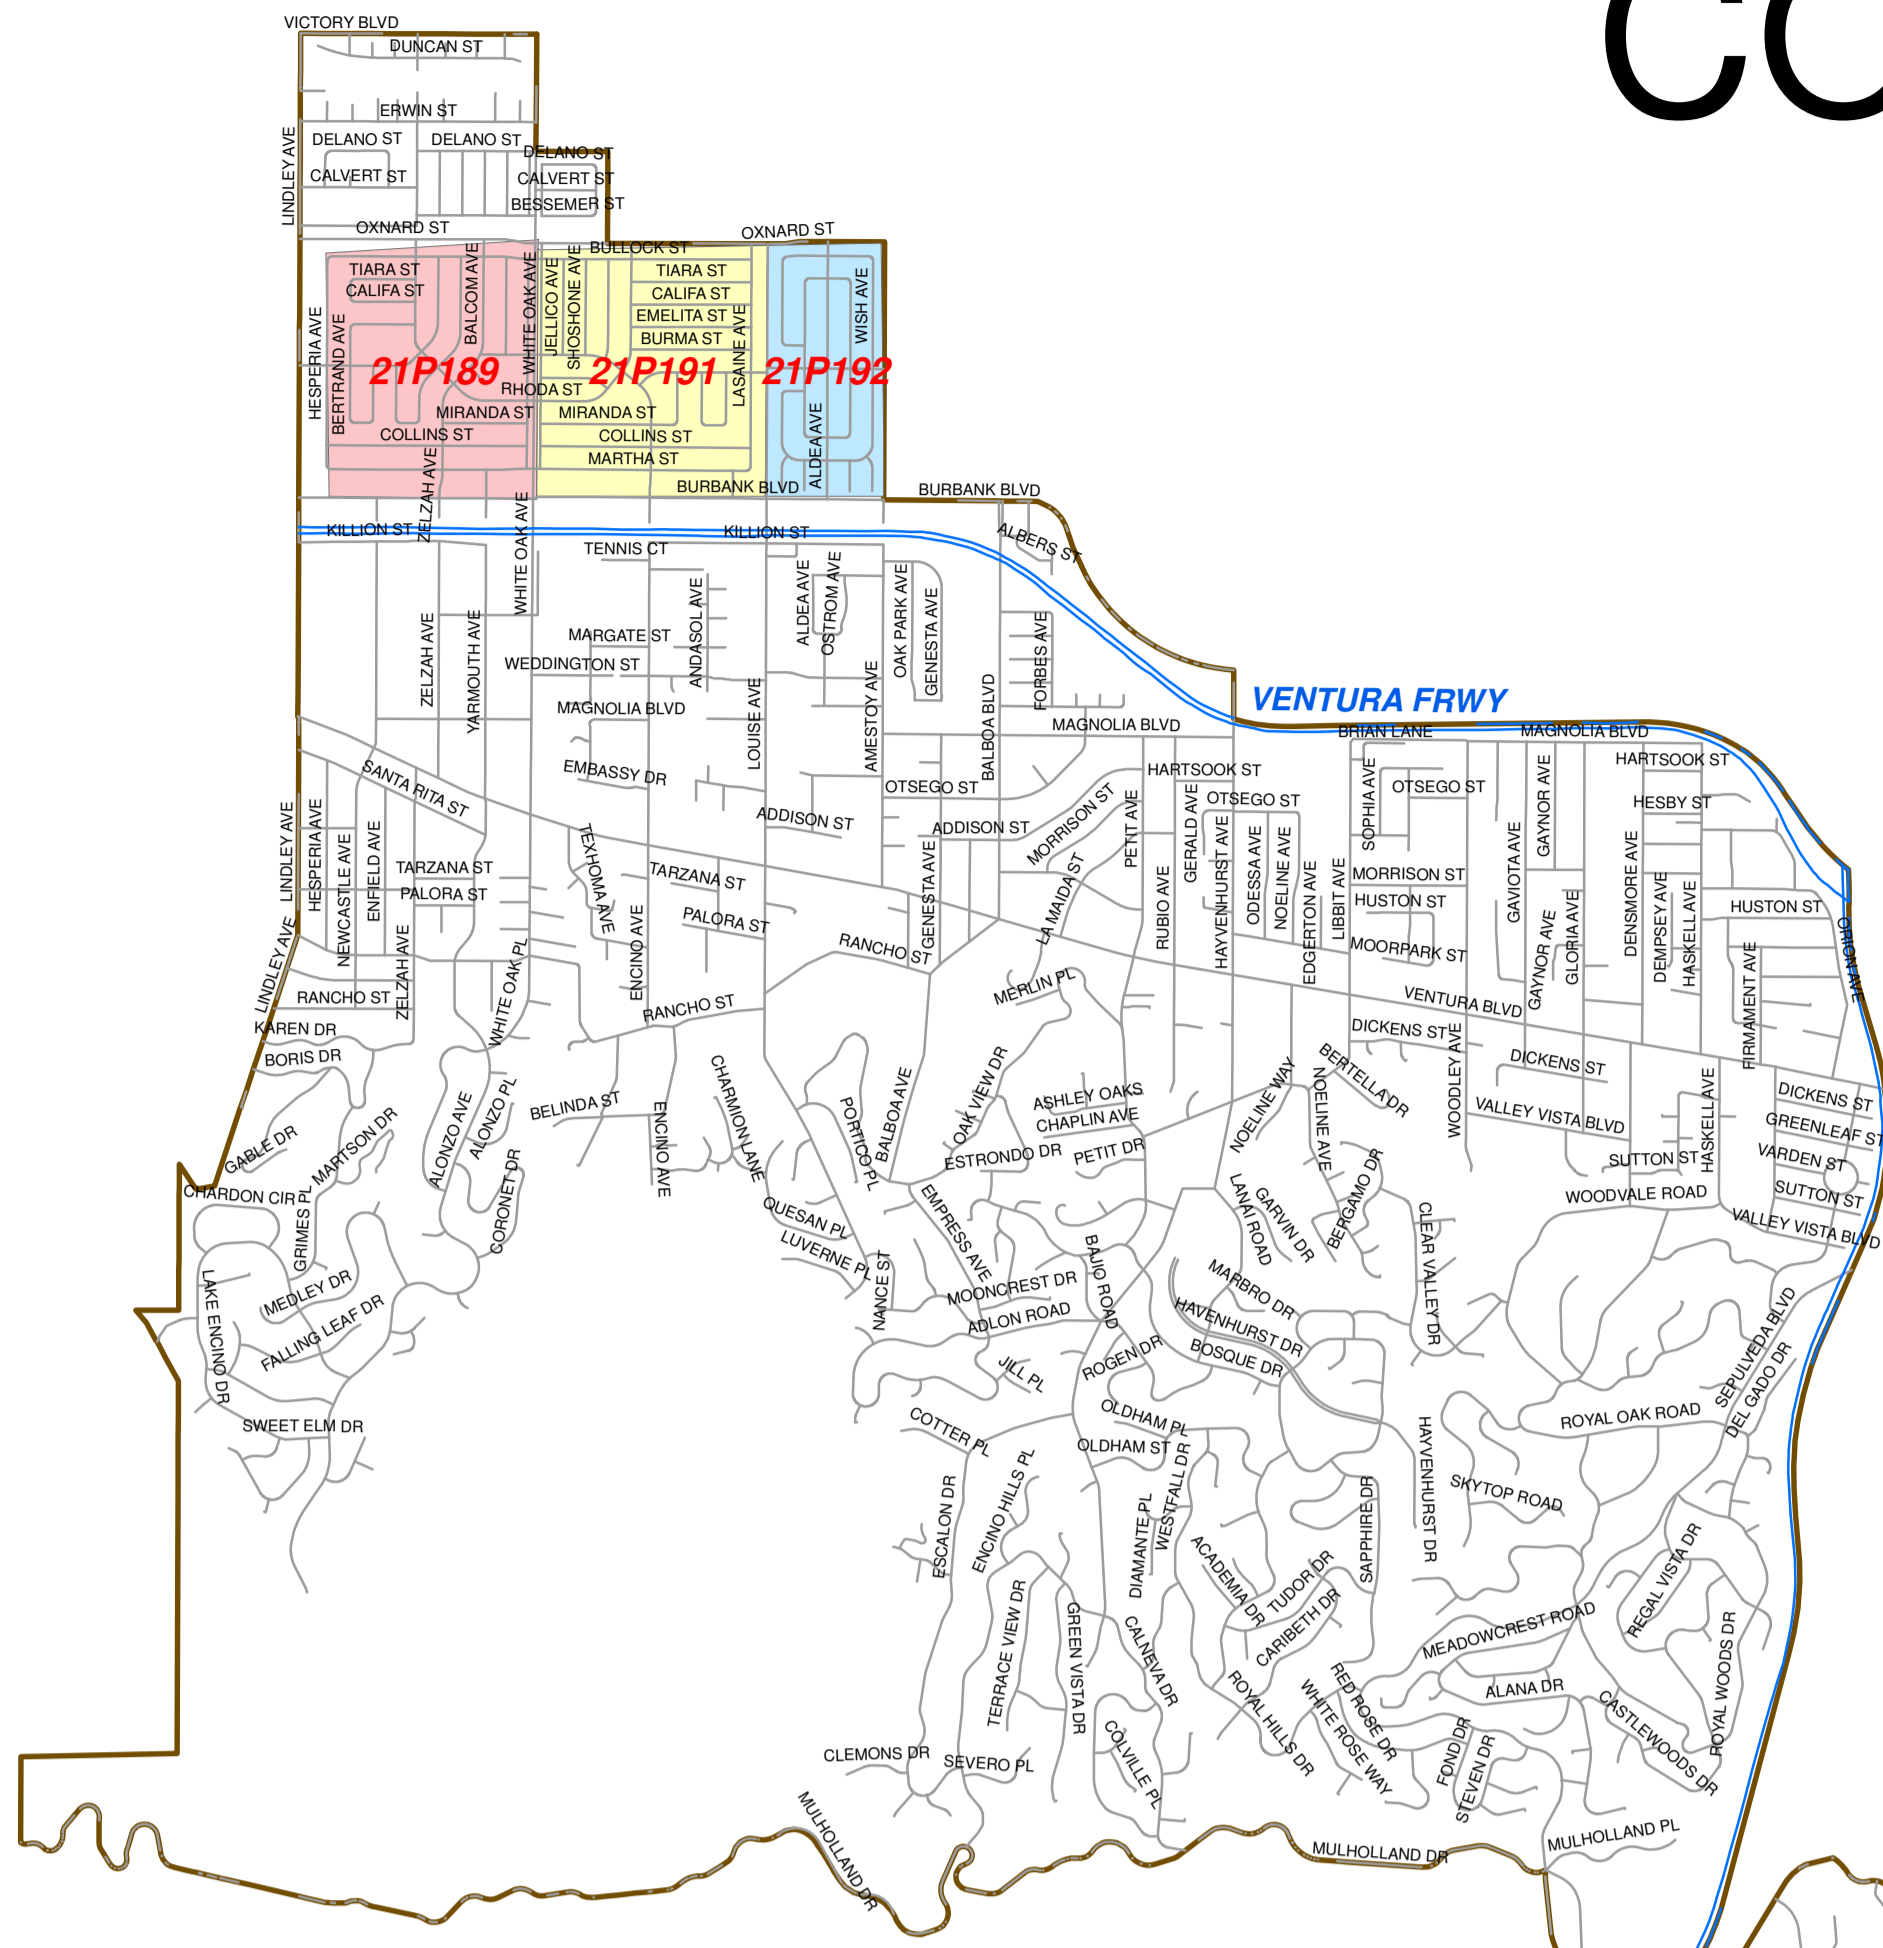

COUNCIL DISTRICT 05

— Freeways
— Streets

POSTED ROUTES

Route Number

- 12P142 M-Tu 8:00 - 10:00
- 12P142 M-Tu 8:00 - 10:00
- 12P143 M-Tu 12:00 - 2:30
- 12P287 W-Th 12:00 - 2:30
- 12P288 W-Th 8:00 - 10:00
- 12P288 W-Th 8:00 - 10:00
- 12P289 W-Th 10:00 - 12:00
- 12P290 M-Tu 8:00 - 10:00
- 12P348 M-Tu 10:00 - 12:00
- 12P349 M-Tu 10:00 - 12:00
- 12P401 M-Tu 8:00 - 11:30
- 14P101 Th-F 8:00 - 11:00
- 14P198 M-Tu 8:00 - 10:00
- 14P199 Th-F 10:00 - 1:00
- 14P200 Th-F 10:00 - 1:00
- 14P201 Th-F 8:00 - 11:00
- 14P202 Th-F 8:00 - 11:00
- 14P203 Th-F 8:00 - 11:00
- 14P283 Th-F 12:00 - 3:00
- 14P357 Th-F 12:00 - 3:00
- 21P189 M-F 8:00 - 10:00
- 21P191 Tu-W 10:00 - 12:00
- 21P192 Tu-W 12:00 - 2:00
- 8NP100 Thur 4:00 - 6:30
- 8P104 M-Tu 10:00 - 12:00
- 8P152 M-Tu 8:00 - 10:00
- 8P153 M-Tu 10:00 - 12:00
- 8P172 M-Tu 12:00 - 3:00
- 8P173 M-Tu 12:00 - 3:00
- 8P177 M-Tu 10:00 - 12:00
- 8P178 M-Tu 12:00 - 3:00
- 8P263 M-Tu 12:00 - 3:00
- 8P264 M-Tu 8:00 - 10:00
- 9P102 M-Tu 8:00 - 10:00
- 9P103 M-Tu 9:00 - 12:00
- 9P145 M-Tu 8:00 - 10:00
- 9P150 M-Tu 8:00 - 10:00
- 9P218 M-Tu 10:00 - 12:00
- 9P276 M-Tu 8:00 - 11:00
- 9P282 M-Tu 12:00 - 3:00
- 9P343 W-Th 8:00 - 11:00

— Council Boundary