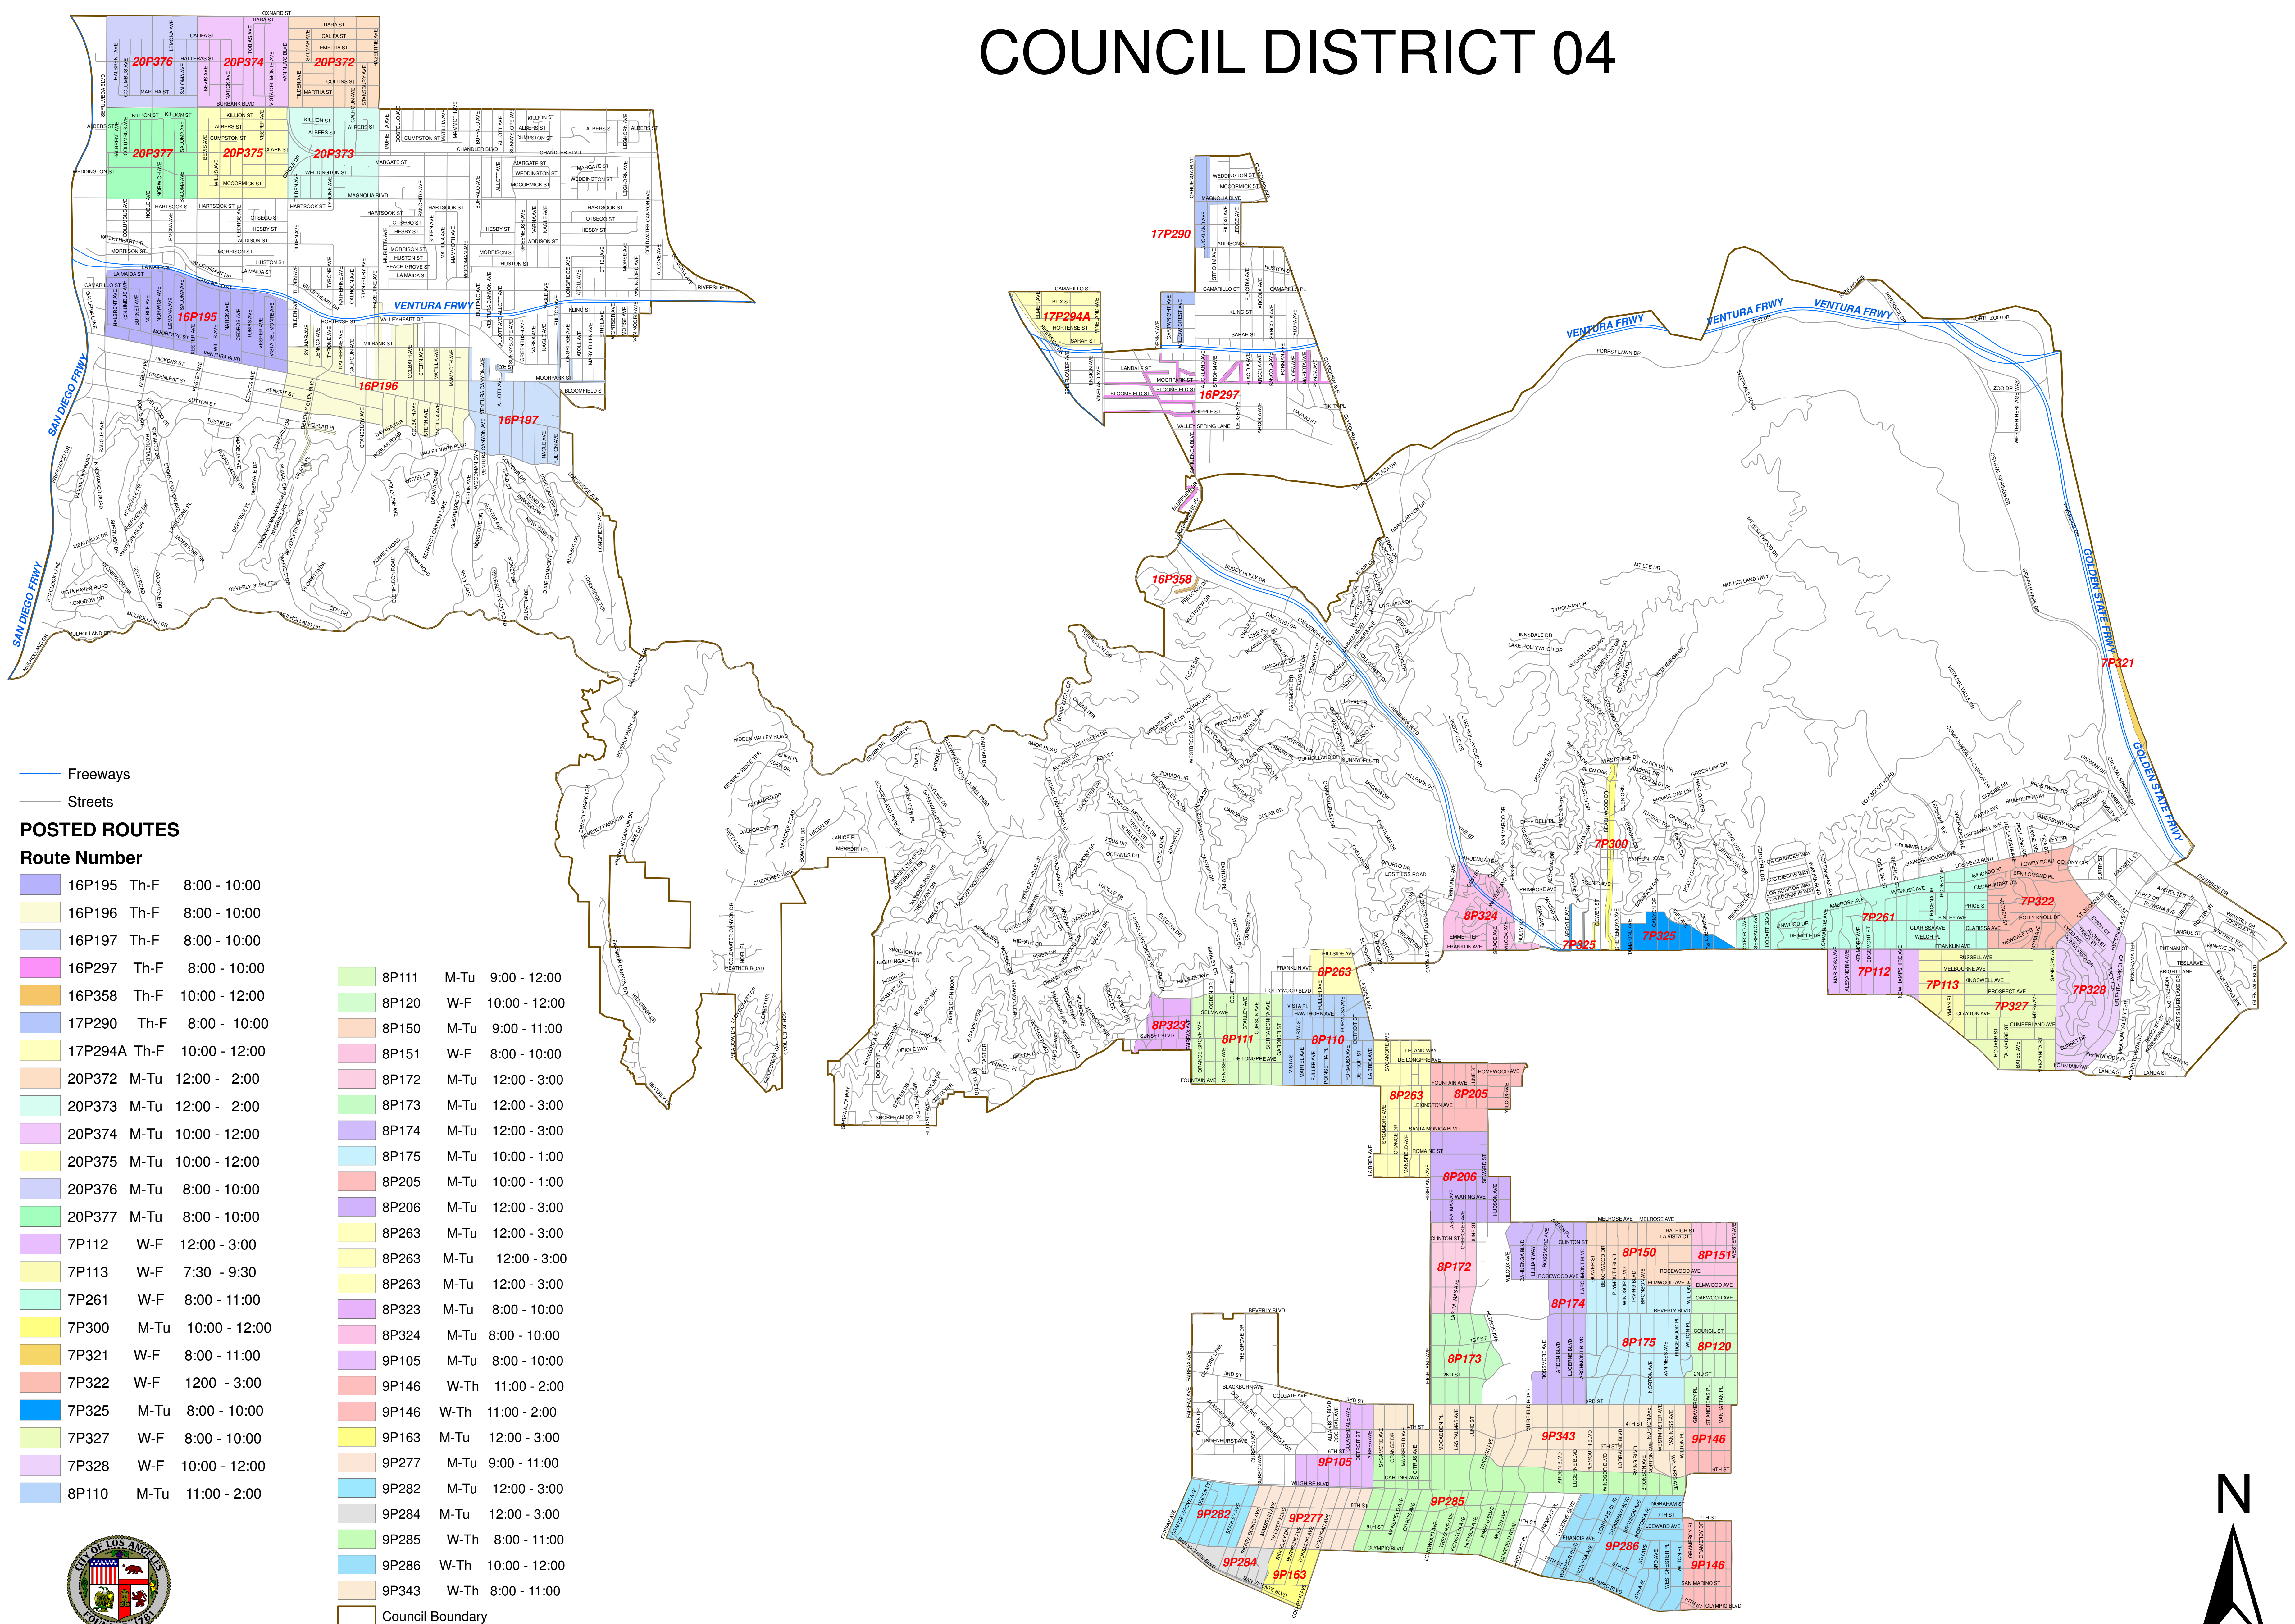

COUNCIL DISTRICT 04

— Freeways
— Streets

POSTED ROUTES

Route Number

16P195	Th-F	8:00 - 10:00	8P111	M-Tu	9:00 - 12:00
16P196	Th-F	8:00 - 10:00	8P120	W-F	10:00 - 12:00
16P197	Th-F	8:00 - 10:00	8P150	M-Tu	9:00 - 11:00
16P297	Th-F	8:00 - 10:00	8P151	W-F	8:00 - 10:00
16P358	Th-F	10:00 - 12:00	8P172	M-Tu	12:00 - 3:00
17P290	Th-F	8:00 - 10:00	8P173	M-Tu	12:00 - 3:00
17P294A	Th-F	10:00 - 12:00	8P174	M-Tu	12:00 - 3:00
20P372	M-Tu	12:00 - 2:00	8P175	M-Tu	10:00 - 1:00
20P373	M-Tu	12:00 - 2:00	8P205	M-Tu	10:00 - 1:00
20P374	M-Tu	10:00 - 12:00	8P206	M-Tu	12:00 - 3:00
20P375	M-Tu	10:00 - 12:00	8P263	M-Tu	12:00 - 3:00
20P376	M-Tu	8:00 - 10:00	8P263	M-Tu	12:00 - 3:00
20P377	M-Tu	8:00 - 10:00	8P263	M-Tu	12:00 - 3:00
7P112	W-F	12:00 - 3:00	8P323	M-Tu	8:00 - 10:00
7P113	W-F	7:30 - 9:30	8P324	M-Tu	8:00 - 10:00
7P261	W-F	8:00 - 11:00	9P105	M-Tu	8:00 - 10:00
7P300	M-Tu	10:00 - 12:00	9P146	W-Th	11:00 - 2:00
7P321	W-F	8:00 - 11:00	9P146	W-Th	11:00 - 2:00
7P322	W-F	12:00 - 3:00	9P163	M-Tu	12:00 - 3:00
7P325	M-Tu	8:00 - 10:00	9P277	M-Tu	9:00 - 11:00
7P327	W-F	8:00 - 10:00	9P282	M-Tu	12:00 - 3:00
7P328	W-F	10:00 - 12:00	9P284	M-Tu	12:00 - 3:00
8P110	M-Tu	11:00 - 2:00	9P285	W-Th	8:00 - 11:00
			9P286	W-Th	10:00 - 12:00
			9P343	W-Th	8:00 - 11:00

— Council Boundary

BUREAU OF STREET SERVICES
NAZARIO SAUCEDA, Director

Centerlines Courtesy of Bureau of Engineering.

8/4/2013