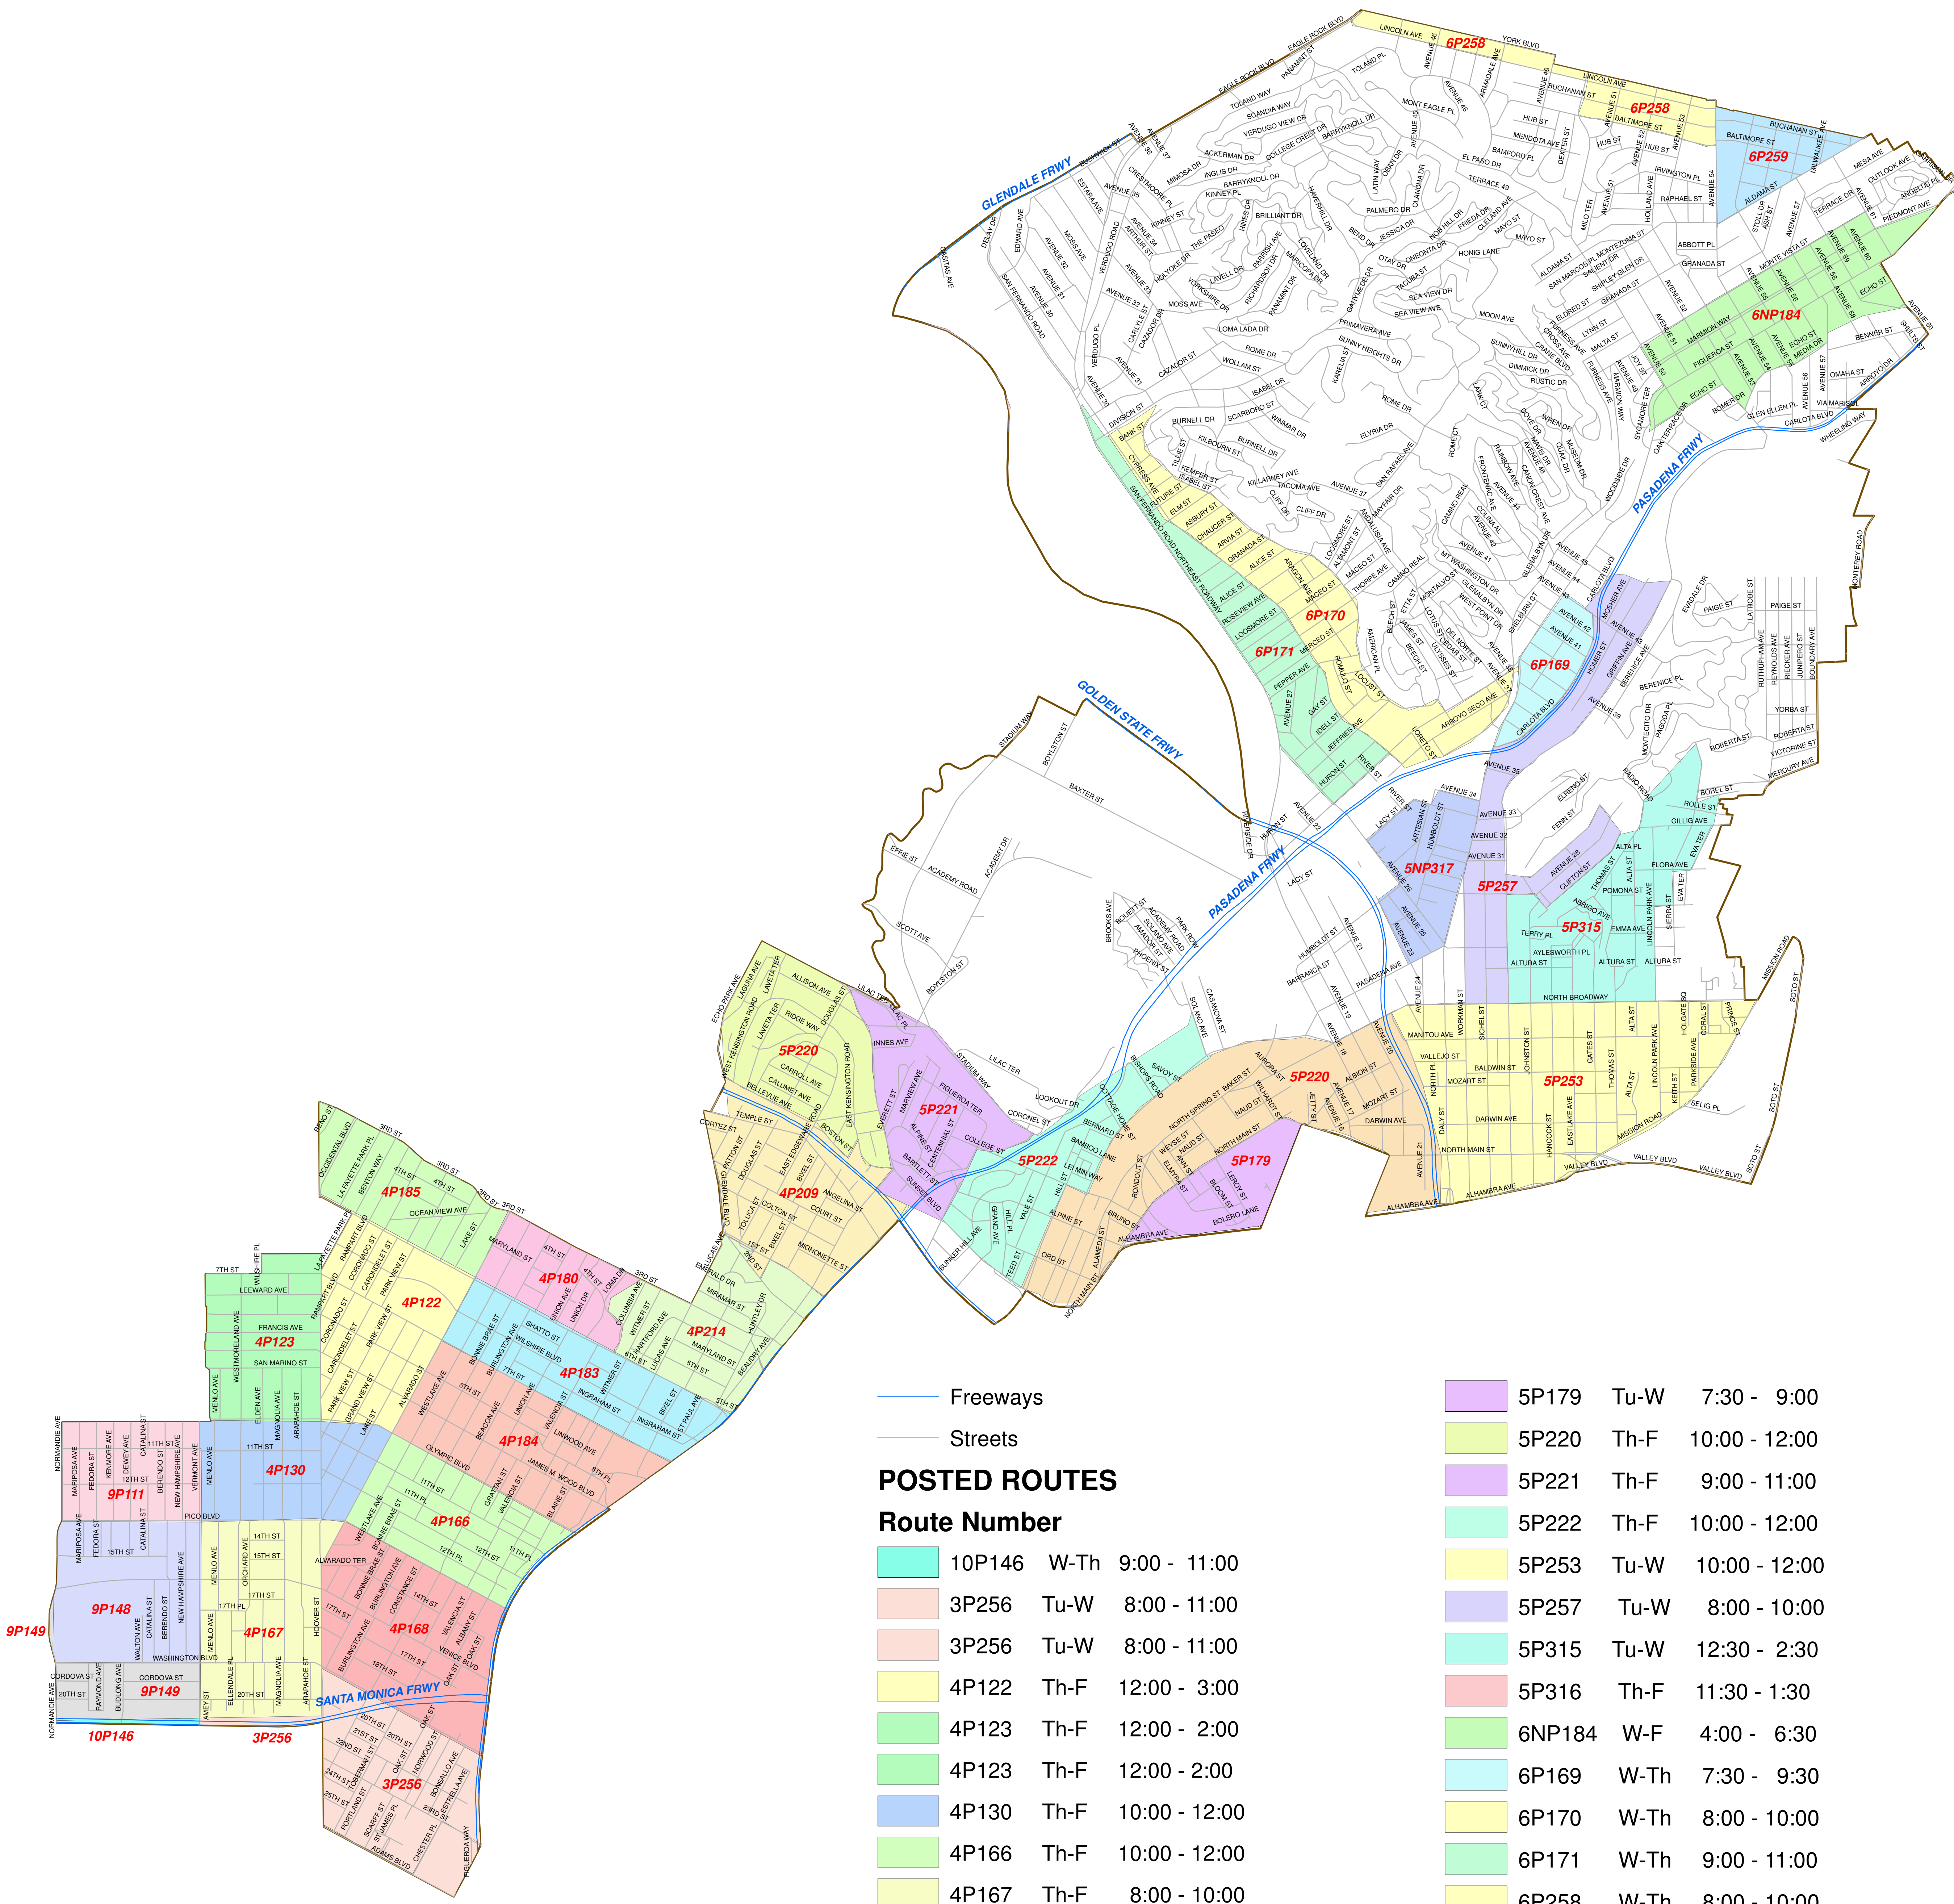

COUNCIL DISTRICT 01

Route Number	Days	Time
10P146	W-Th	9:00 - 11:00
3P256	Tu-W	8:00 - 11:00
3P256	Tu-W	8:00 - 11:00
4P122	Th-F	12:00 - 3:00
4P123	Th-F	12:00 - 2:00
4P123	Th-F	12:00 - 2:00
4P130	Th-F	10:00 - 12:00
4P166	Th-F	10:00 - 12:00
4P167	Th-F	8:00 - 10:00
4P168	Th-F	8:00 - 10:00
4P180	M-Tu	12:00 - 3:00
4P183	Th-F	12:00 - 3:00
4P184	Th-F	12:00 - 3:00
4P185	M-Tu	12:00 - 3:00
4P209	M-Tu	8:00 - 11:00
4P214	M-Tu	10:00 - 1:00
5NP296	Th-F	4:00 - 6:30
5NP317	Tu-W	4:00 - 6:30
5P179	Tu-W	7:30 - 9:00
5P220	Th-F	10:00 - 12:00
5P221	Th-F	9:00 - 11:00
5P222	Th-F	10:00 - 12:00
5P253	Tu-W	10:00 - 12:00
5P257	Tu-W	8:00 - 10:00
5P315	Tu-W	12:30 - 2:30
5P316	Th-F	11:30 - 1:30
6NP184	W-F	4:00 - 6:30
6P169	W-Th	7:30 - 9:30
6P170	W-Th	8:00 - 10:00
6P171	W-Th	9:00 - 11:00
6P258	W-Th	8:00 - 10:00
6P258	W-Th	8:00 - 10:00
6P259	W-Th	9:00 - 11:00
9P111	W-Th	12:00 - 3:00
9P111	W-Th	12:00 - 3:00
9P148	W-Th	8:00 - 10:00
9P149	W-Th	9:00 - 11:00
9P149	W-Th	9:00 - 12:00
NCSS 2	1/WK	3:00 - 11:00
Council Boundary		